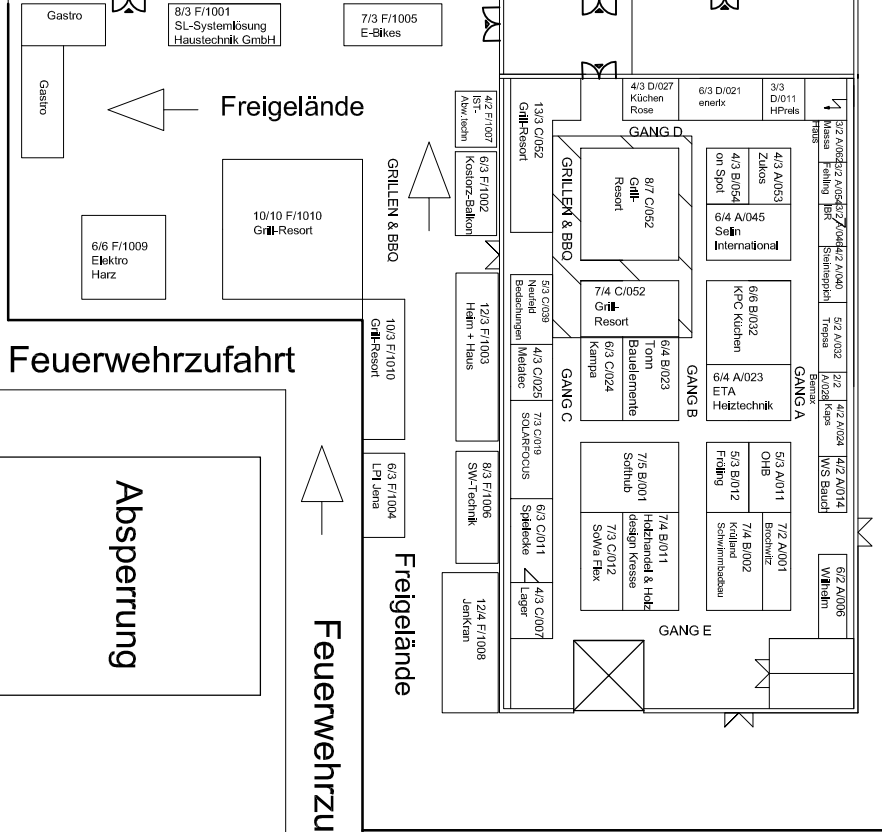

Messezugang für Besucher

Straßenbahnhaltestelle  
Sparkassen-Arena

Eingang  
Messe

ahrt

Aussteller

Feuerwehruzufahrt

halle

Halle 1

Hallenbelegungsplan  
MESSE "JENA 2019"

Halle 2

LI - Laden

Absperrung

Feuerwehruzufahrt

Anlieferung

Parkplatz  
Burgaupark

P  
Aussteller