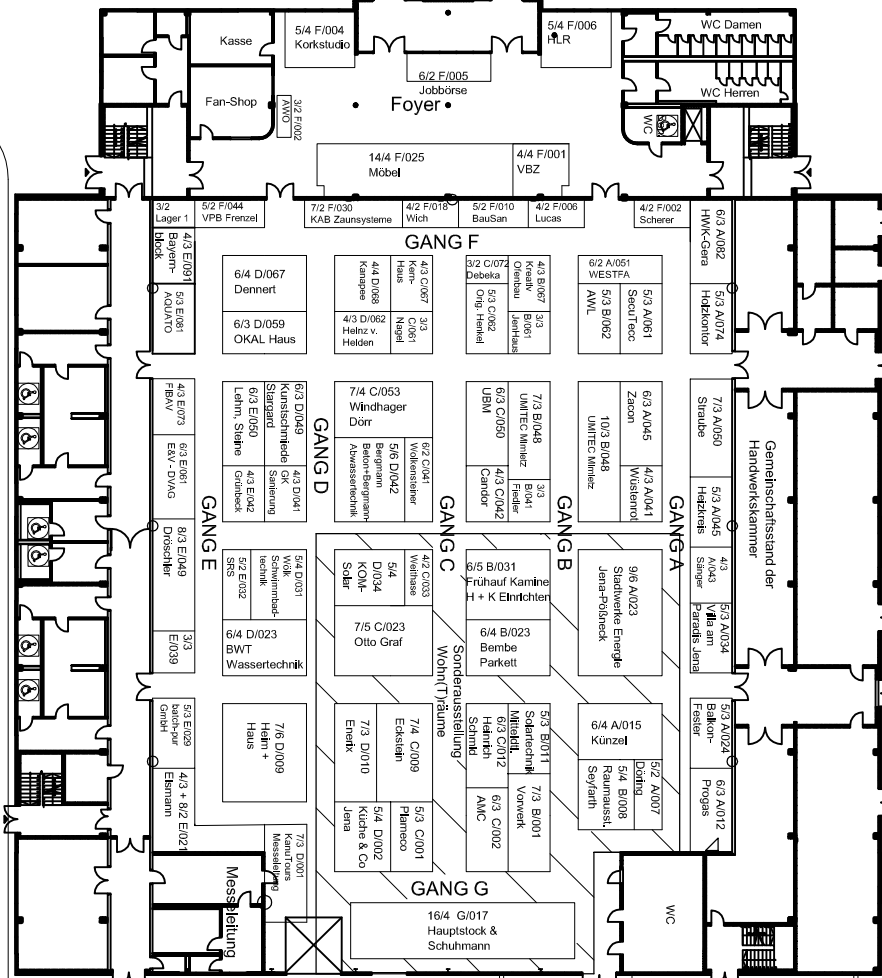

Messezugang für Besucher

Straßenbahnhaltestelle  
Sparkassen-Arena

Eingang  
Messe

ahrt

Aussteller

Feuerwehruzufahrt

halle

Halle 1

Hallenbelegungsplan  
MESSE "JENA 2019"

Halle 2

LI - Laden

Absperrung

Feuerwehruzufahrt

Anlieferung

Parkplatz  
Burgaupark

P  
Aussteller